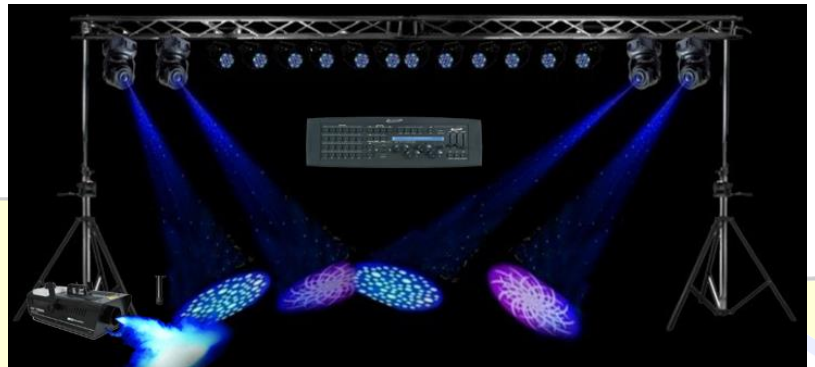

4 Cabezas Móviles BIG DIPPER LS
90

12 par led de 54x3 watts RGBW, BIG
DIPPER

1 Consola ELATION DMX Magic 260

Maquina de humo CHAUVET
HURRICANE 1.300

Puente en estructura de aluminio
de 8 a 12 mts

Equipo #3