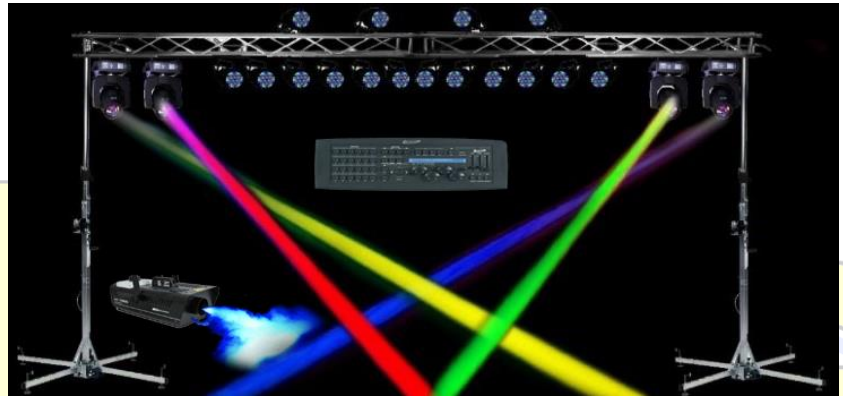

4 Cabezas Móviles BIGG DIPPER LB
230 BEAM, 7R

16 par led de 54x3 watts RGBW, BIG
DIPPER

Consola ELATION DMX Magic 260

Maquina de humo CHAUVET
HURRICANE 1.300

Puente en estructura de aluminio
de 8 a 12 mts

Equipo #4

***MAYOR
INFORMACIÓN***

manolo@soundcheck.com.co

Cel: (310)785-6554

Fijo (1)759-6475

www.soundcheck.com.co

En SoundCheck sabemos lo que quieres escuchar